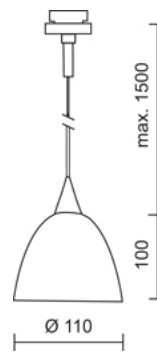

SILVA / 110 G9 DLR

SILVA / 110 G9 DLR

860210ch	naranja-amarillo
860210mcgy	naranja-amarillo

Familia

SILVA / 110 G9 DLR

Luz

Vidrio soplado a mano de dos capas, por fuera: blanco mate sedoso, por dentro: blanco mate sedoso para una distribución suave de la luz

Diseño

Superficie alto brillo cromada

Cristal soplado a mano, metalizado dicroicamente por alto vacío 35 a 45 veces

Cabeza de lámpara de latón

Conducción eléctrica transparente

	230 V			100%		80%
	ECO 48 W	G9				

Datos del producto

Núm. artic.: 860210ch

Tipo de protección: II

Tipo de lámpara

Tipo de lámpara: QT 14

Potencia: max. 48 W Eco

Portalámparas: G9

Diseñador: BRUCK