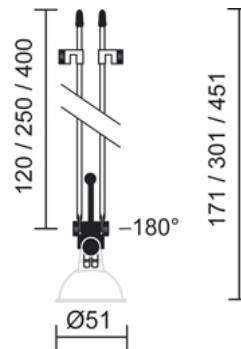

CALO / KROKOM. SPOT 120 HLI			
✘	150205ch	 cromado	L=120 mm
✘	150205mc	 cromado mate	L=120 mm

CALO / KROKOM. SPOT 120 HLI

**Diseño**

Superficie alto brillo cromada  
 Piezas de plástico, negro, teñido con penetración  
 Cabeza de lámpara de policarbonato extremadamente resistente al calor

Soporte de lámpara de barras de acero con extremos protegidos contra sobretemperatura

Área de rotación 180°

**Montaje, funcionamiento y segu**

Contacto de rosca con cabeza puntiaguda para una conexión eléctrica segura y duradera

		 100% → ≈50%	
			

**Datos del producto**

Núm. artic.: 150205ch

Tipo de protección: III

**Tipo de lámpara**

Tipo de lámpara: QR-CBC 51

Potencia: max. 50 W

Portalámparas: GU5,3