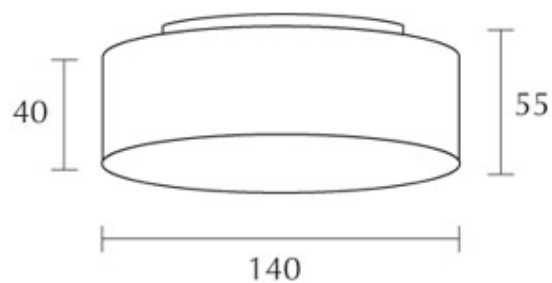

OPTO / AC C

100810

OPTO / AC C

100810

Brass

OPTO / AC C

	IP20			LED		
			12 W	min. 950 lm	2700K	
CRI 90	75					

Datos del producto

Núm. artic.: 100810

Tipo de protección: I

Tipo de lámpara

Tipo de lámpara: LED

Potencia: max. 12 W

Flujo luminoso (lm): min. 950

Lichttemperatur: 2700K

Reproducción de los colores: CRI 90