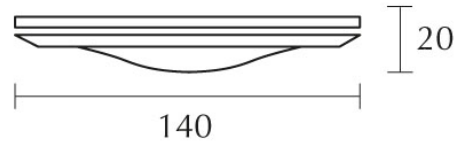

EUCLID / MIN AC C

100876mcgy

EUCLID / MIN AC C

	100876ws		blanco
	100876ch		cromado
	100876mcgy		cromado mate, pintura húmeda
	100876sw		negro, pintura húmeda

Familia

EUCLID / MIN AC C

		15 W	min. 1200 lm
			2700K
			CRI 90
80°			

**Datos del producto**

Núm. artic.:	100876mcgy
Tipo de protección:	I
<b>Tipo de lámpara</b>	
Tipo de lámpara:	LED
Potencia:	max. 15 W
Flujo luminoso (lm):	min. 1200
Lichttemperatur:	2700K
Reproducción de los colores:	CRI 90