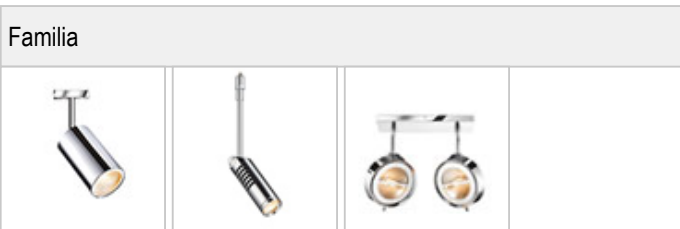

STAR / DOWN 55 DLR

860400ch		cromado
860400mcgy		cromado mate, pintura húmeda

STAR / DOWN 55 DLR

Diseño
 Cabeza de lámpara de aluminio
 Conducción eléctrica transparente

Montaje, funcionamiento y segu
 Montable sin herramientas en el sistema de iluminación DLR

Datos del producto
 Núm. artic.: 860400ch
 Tipo de protección: II

Tipo de lámpara
 Tipo de lámpara: QPAR 51
 Potencia: max. 42 W
 Portalámparas: GU10

Diseñador: BRUCK