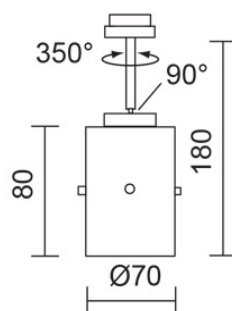

JACK / GLAS SPOT DLR

Diseño

Difusor de cristal satinado para una distribución suave de la luz

Carcasa de aluminio

Articulación esférica