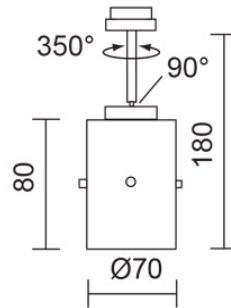

Carcasa de aluminio

Articulación esférica

Datos del producto

Núm. artic.: 860221mcgy

Tipo de protección: I

Tipo de lámpara

Tipo de lámpara: QPAR 51

Potencia: max. 42 W Eco