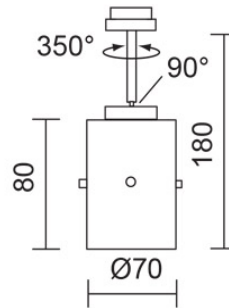

JACK / GLAS SPOT DLR

860221ch

JACK / GLAS SPOT DLR

- | | | | |
|--|------------|--|--------|
| | 860221ch | | blanco |
| | 860221mcgy | | blanco |

Familia

JACK / GLAS SPOT DLR

Diseño

Difusor de cristal satinado para una distribución suave de la luz

Carcasa de aluminio

Articulación esférica

Datos del producto

Núm. artic.: 860221ch

Tipo de protección: I

Tipo de lámpara

Tipo de lámpara: QPAR 51

Potencia: max. 42 W