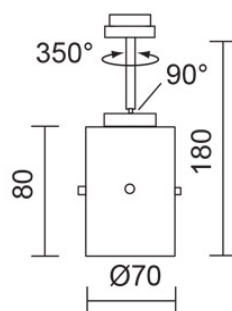

JACK / SPOT GLAS DLR

Diseño

Difusor de cristal satinado para una distribución suave de la luz

Carcasa de aluminio

Articulación esférica