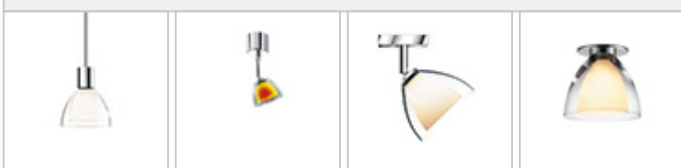

SILVA / NEO 110 DOWN LED DLR

860483ch

SILVA / NEO 110 DOWN LED DLR

 860483ch	 cristalino
 860483ws	 cristalino
 860483mcgy	 cristalino
 860483sw	 cristalino

Familia

SILVA / NEO 110 DOWN LED DLR

		IP20				LED
			10 W	min. 800 lm	2700K	
CRI 90	120					

Datos del producto

Núm. artic.: 860483ch

Tipo de protección: I

Tipo de lámpara

Tipo de lámpara: LED

Potencia: max. 10 W

Flujo luminoso (lm): min. 800

Lichttemperatur: 2700K