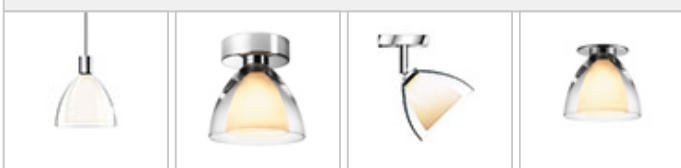

SILVA / NEO 110 DOWN LED DLR

860483ch

SILVA / NEO 110 DOWN LED DLR

 860483ch	 cristalino
 860483ws	 cristalino
 860483mcgy	 cristalino
 860483sw	 cristalino

Familia

SILVA / NEO 110 DOWN LED DLR

		IP20				LED
			10 W	min. 800 lm	2700K	
CRI 90	120					

Datos del producto

Núm. artic.: 860483ch

Tipo de protección: I

Tipo de lámpara

Tipo de lámpara: LED

Potencia: max. 10 W

Flujo luminoso (lm): min. 800

Lichttemperatur: 2700K