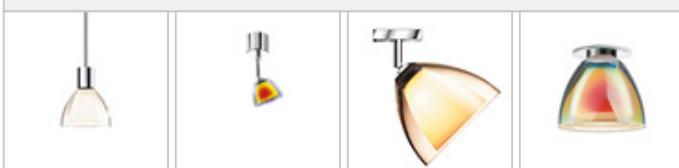

SILVA / NEO 110 DOWN LED DLR

860482mcgy

SILVA / NEO 110 DOWN LED DLR

| | | |
|---|---|---------|
|  860482ch |  | ahumado |
|  860482ws |  | ahumado |
|  860482mcgy |  | ahumado |
|  860482sw |  | ahumado |

Familia

SILVA / NEO 110 DOWN LED DLR

| | | | | | | |
|---|---|--|---|---|---|-------|
|  |  | IP20 |  |  |  | LED |
|  |  | A |  | 10 W | min. 800 lm | 2700K |
|  | 120 |  | | | | |

Datos del producto

Núm. artic.: 860482mcgy

Tipo de protección: I

Tipo de lámpara

Tipo de lámpara: LED

Potencia: max. 10 W

Flujo luminoso (lm): min. 800

Lichttemperatur: 2700K

Reproducción de los colores: CRI 90

Diseñador: BRUCK