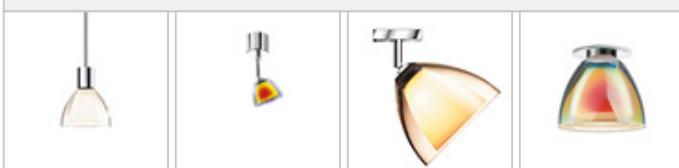

SILVA / NEO 110 DLR

860482mcgy

SILVA / NEO 110 DLR

 860482ch		ahumado
 860482ws		ahumado
 860482mcgy		ahumado
 860482sw		ahumado

Familia

SILVA / NEO 110 DLR

		IP20				LED
		A		10 W	min. 800 lm	2700K
	120					

Datos del producto

Núm. artic.: 860482mcgy

Tipo de protección: I

Tipo de lámpara

Tipo de lámpara: LED

Potencia: max. 10 W

Flujo luminoso (lm): min. 800

Lichttemperatur: 2700K