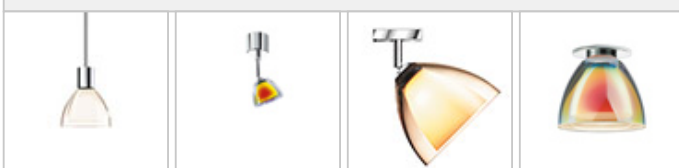

SILVA / NEO 110 DLR

860482ch

SILVA / NEO 110 DLR

 860482ch		ahumado
 860482ws		ahumado
 860482mcgy		ahumado
 860482sw		ahumado

Familia

SILVA / NEO 110 DLR

		IP20				LED
		A		10 W	min. 800 lm	2700K
	120					

**Datos del producto**

Núm. artic.: 860482ch

Tipo de protección: I

**Tipo de lámpara**

Tipo de lámpara: LED

Potencia: max. 10 W

Flujo luminoso (lm): min. 800

Lichttemperatur: 2700K