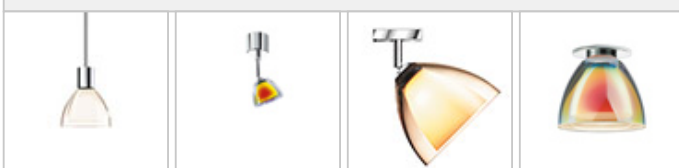

SILVA / NEO 110 DOWN LED DLR

860482ch

SILVA / NEO 110 DOWN LED DLR

 860482ch		ahumado
 860482ws		ahumado
 860482mcgy		ahumado
 860482sw		ahumado

Familia

SILVA / NEO 110 DOWN LED DLR

		IP20				LED
		A		10 W	min. 800 lm	2700K
	120					

Datos del producto

Núm. artic.: 860482ch

Tipo de protección: I

Tipo de lámpara

Tipo de lámpara: LED

Potencia: max. 10 W

Flujo luminoso (lm): min. 800

Lichttemperatur: 2700K