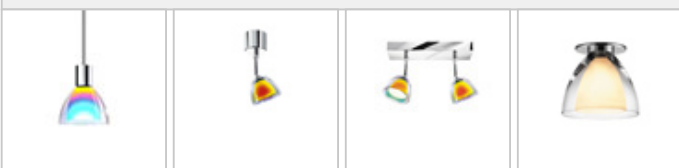

SILVA / NEO 110 DOWN LED DLR

860481mcgy

SILVA / NEO 110 DOWN LED DLR

	860481ch		Azul-magenta
	860481ws		Azul-magenta
	860481mcgy		Azul-magenta
	860481sw		Azul-magenta

Familia

SILVA / NEO 110 DOWN LED DLR

		IP20				LED
		LED	10 W	min. 800 lm	2700K	
CRI 90	120					

Datos del producto

Núm. artic.:	860481mcgy
Tipo de protección:	I
Tipo de lámpara	
Tipo de lámpara:	LED
Potencia:	max. 10 W
Flujo luminoso (lm):	min. 800
Lichttemperatur:	2700K
Reproducción de los colores:	CRI 90