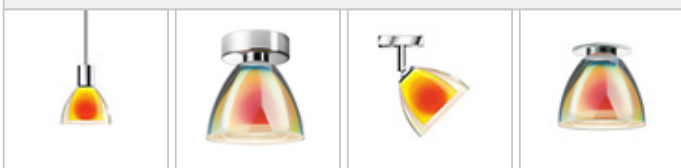

SILVA / NEO 110 DOWN LED DLR

860480mcgy

SILVA / NEO 110 DOWN LED DLR

 860480ch	 OY	naranja-amarillo
 860480ws	 OY	naranja-amarillo
 860480mcgy	 OY	naranja-amarillo
 860480sw	 OY	naranja-amarillo

Familia

SILVA / NEO 110 DOWN LED DLR

		IP20				LED
			10 W	min. 800 lm	2700K	
CRI 90						

Datos del producto

Núm. artic.:	860480mcgy
Tipo de protección:	I
Tipo de lámpara	
Tipo de lámpara:	LED
Potencia:	max. 10 W
Flujo luminoso (lm):	min. 800
Lichttemperatur:	2700K
Reproducción de los colores:	CRI 90