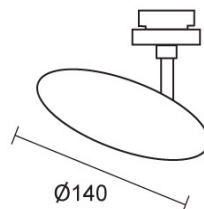

EUCLID / SPOT DLR

860438ws

EUCLID / SPOT DLR

	860438ws	blanco
	860438ch	cromado
	860438mcgy	cromado mate, pintura húmeda
	860438sw	negro, pintura húmeda

Familia

EUCLID / SPOT DLR

		IP20			LED
		LED	12 W	min. 950 lm	2700K
CRI 90	85				

Datos del producto

Núm. artic.:	860438ws
Tipo de protección:	I
<b>Tipo de lámpara</b>	
Tipo de lámpara:	LED
Potencia:	max. 12 W
Flujo luminoso (lm):	min. 950
Lichttemperatur:	2700K
Reproducción de los colores:	CRI 90