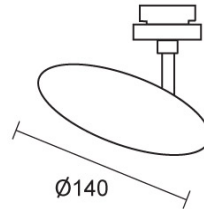

EUCLID / SPOT DLR

860438ws

EUCLID / SPOT DLR

	860438ws		blanco
	860438ch		cromado
	860438mcgy		cromado mate, pintura húmeda
	860438sw		negro, pintura húmeda

Familia

EUCLID / SPOT DLR

		IP20			LED
		LED	15 W	min. 1200 lm	2700K
CRI 90	85				

Datos del producto

Núm. artic.:	860438ws
Tipo de protección:	I
<b>Tipo de lámpara</b>	
Tipo de lámpara:	LED
Potencia:	max. 15 W
Flujo luminoso (lm):	min. 1200
Lichttemperatur:	2700K
Reproducción de los colores:	CRI 90