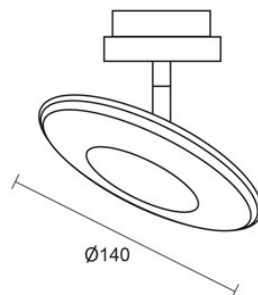

EUCLID / SPOT DLR

860438ws

EUCLID / SPOT DLR

	860438ws	blanco
	860438ch	cromado
	860438mcgy	cromado mate, pintura húmeda
	860438sw	negro, pintura húmeda

Familia

EUCLID / SPOT DLR

				<b>LED</b>		
<b>A+</b>	<b>A</b>	<b>LED</b>	15 W	min. 1200 lm	2700K	
CRI 90	85					

Datos del producto

Núm. artic.:	860438ws
Tipo de protección:	I
<b>Tipo de lámpara</b>	
Tipo de lámpara:	LED
Potencia:	max. 15 W
Flujo luminoso (lm):	min. 1200
Lichttemperatur:	2700K
Reproducción de los colores:	CRI 90