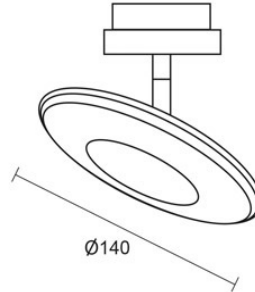

EUCLID / SPOT DLR

860438sw

EUCLID / SPOT DLR

	860438ws		blanco
	860438ch		cromado
	860438mcgy		cromado mate, pintura húmeda
	860438sw		negro, pintura húmeda

Familia

EUCLID / SPOT DLR

					LED
A+	A	LED	12 W	min. 1200 lm	2700K
CRI 90	85				

Datos del producto

Núm. artic.:	860438sw
Tipo de protección:	I
Tipo de lámpara	
Tipo de lámpara:	LED
Potencia:	max. 12 W
Flujo luminoso (lm):	min. 1200
Lichttemperatur:	2700K
Reproducción de los colores:	CRI 90