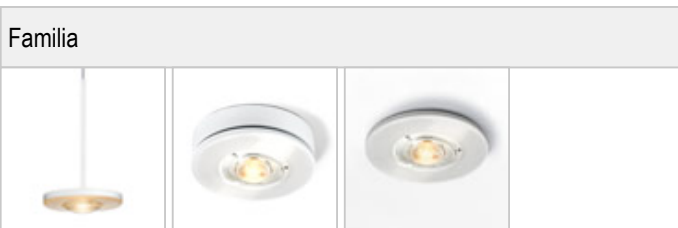

EUCLID / SPOT DLR

	860438ws		blanco
	860438ch		cromado
	860438mcgy		cromado mate, pintura húmeda
	860438sw		negro, pintura húmeda

EUCLID / SPOT DLR

				LED		
			12 W	min. 950 lm	2700K	
	85					

Datos del producto

Núm. artic.: 860438sw

Tipo de protección: I

Tipo de lámpara

Tipo de lámpara: LED

Potencia: max. 12 W

Flujo luminoso (lm): min. 950

Lichttemperatur: 2700K

Reproducción de los colores: CRI 90