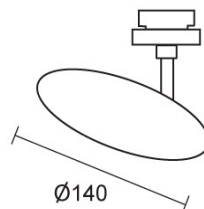

EUCLID / SPOT DLR

860438sw

EUCLID / SPOT DLR

 860438ws		blanco
 860438ch		cromado
 860438mcgy		cromado mate, pintura húmeda
 860438sw		negro, pintura húmeda

Familia

EUCLID / SPOT DLR

					<b>LED</b>
<b>A+</b>	<b>A</b>	<b>LED</b>	12 W	min. 1200 lm	2700K
CRI 90	85				

Datos del producto

Núm. artic.:	860438sw
Tipo de protección:	I
<b>Tipo de lámpara</b>	
Tipo de lámpara:	LED
Potencia:	max. 12 W
Flujo luminoso (lm):	min. 1200
Lichttemperatur:	2700K
Reproducción de los colores:	CRI 90