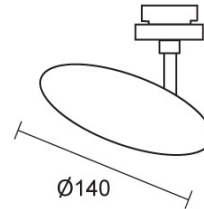

EUCLID / SPOT DLR

860438mcy

EUCLID / SPOT DLR

	860438ws		blanco
	860438ch		cromado
	860438mcy		cromado mate, pintura húmeda
	860438sw		negro, pintura húmeda

Familia

EUCLID / SPOT DLR

					LED
			12 W	min. 1200 lm	2700K
	85				

Datos del producto

Núm. artic.:	860438mcy
Tipo de protección:	I
Tipo de lámpara	
Tipo de lámpara:	LED
Potencia:	max. 12 W
Flujo luminoso (lm):	min. 1200
Lichttemperatur:	2700K
Reproducción de los colores:	CRI 90