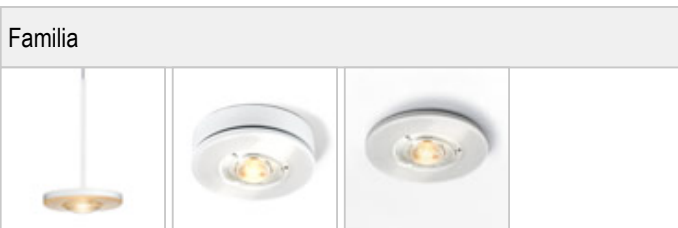

EUCLID / SPOT DLR

	860438ws		blanco
	860438ch		cromado
	860438mcgy		cromado mate, pintura húmeda
	860438sw		negro, pintura húmeda

EUCLID / SPOT DLR

		IP20			LED
		LED	12 W	min. 950 lm	2700K
CRI 90	85				

Datos del producto

Núm. artic.: 860438mcgy

Tipo de protección: I

Tipo de lámpara

Tipo de lámpara: LED

Potencia: max. 12 W

Flujo luminoso (lm): min. 950

Lichttemperatur: 2700K