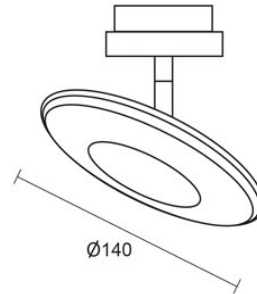

EUCLID / SPOT DLR

860438mcgy

EUCLID / SPOT DLR

	860438ws	blanco
	860438ch	cromado
	860438mcgy	cromado mate, pintura húmeda
	860438sw	negro, pintura húmeda

Familia

EUCLID / SPOT DLR

				LED		
A+	A	LED	12 W	min. 1200 lm	2700K	
CRI 90	85					

Datos del producto

Núm. artic.:	860438mcgy
Tipo de protección:	I
Tipo de lámpara	
Tipo de lámpara:	LED
Potencia:	max. 12 W
Flujo luminoso (lm):	min. 1200
Lichttemperatur:	2700K
Reproducción de los colores:	CRI 90