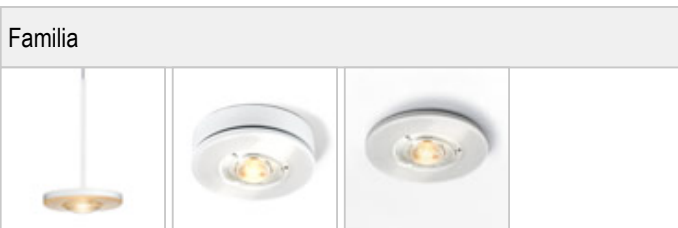

EUCLID / SPOT DLR

	860438ws		blanco
	860438ch		cromado
	860438mcgy		cromado mate, pintura húmeda
	860438sw		negro, pintura húmeda

EUCLID / SPOT DLR

Ø140

		IP20		R.C		LED
		A		LED	12 W	min. 950 lm
	85	CRI 90		85		

Datos del producto

Núm. artic.: 860438ch

Tipo de protección: I

Tipo de lámpara

Tipo de lámpara: LED

Potencia: max. 12 W

Flujo luminoso (lm): min. 950

Lichttemperatur: 2700K