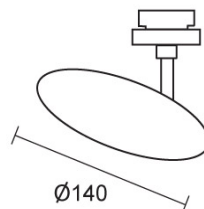

EUCLID / SPOT DLR

860438ch

EUCLID / SPOT DLR

	860438ws		blanco
	860438ch		cromado
	860438mcgy		cromado mate, pintura húmeda
	860438sw		negro, pintura húmeda

Familia

EUCLID / SPOT DLR

		IP20			LED
		LED	12 W	min. 1200 lm	2700K
CRI 90	85				

Datos del producto

Núm. artic.:	860438ch
Tipo de protección:	I
Tipo de lámpara	
Tipo de lámpara:	LED
Potencia:	max. 12 W
Flujo luminoso (lm):	min. 1200
Lichttemperatur:	2700K
Reproducción de los colores:	CRI 90