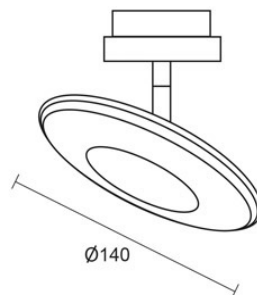

EUCLID / SPOT DLR

860438ch

EUCLID / SPOT DLR

 860438ws		blanco
 860438ch		cromado
 860438mcgy		cromado mate, pintura húmeda
 860438sw		negro, pintura húmeda

Familia

EUCLID / SPOT DLR

					<b>LED</b>
<b>A+</b>	<b>A</b>	<b>LED</b>	12 W	min. 1200 lm	2700K
CRI 90	85				

Datos del producto

Núm. artic.:	860438ch
Tipo de protección:	I
<b>Tipo de lámpara</b>	
Tipo de lámpara:	LED
Potencia:	max. 12 W
Flujo luminoso (lm):	min. 1200
Lichttemperatur:	2700K
Reproducción de los colores:	CRI 90