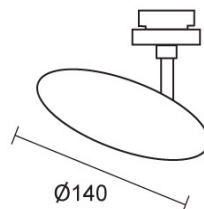

EUCLID / SPOT DLR

860438ws

EUCLID / SPOT DLR

	860438ws		blanco
	860438ch		cromado
	860438mcgy		cromado mate, pintura húmeda
	860438sw		negro, pintura húmeda

Familia

EUCLID / SPOT DLR

		IP20			LED
		LED	15 W	min. 1200 lm	2700K
CRI 90	85				

Datos del producto

Núm. artic.:	860438ws
Tipo de protección:	I
Tipo de lámpara	
Tipo de lámpara:	LED
Potencia:	max. 15 W
Flujo luminoso (lm):	min. 1200
Lichttemperatur:	2700K
Reproducción de los colores:	CRI 90