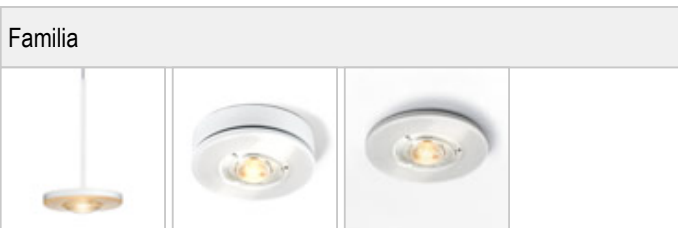

EUCLID / SPOT DLR

	860438ws		blanco
	860438ch		cromado
	860438mcgy		cromado mate, pintura húmeda
	860438sw		negro, pintura húmeda

EUCLID / SPOT DLR

Ø140

Datos del producto

Núm. artic.: 860438ws

Tipo de protección: I

Tipo de lámpara

Tipo de lámpara: LED

Potencia: max. 15 W

Flujo luminoso (lm): min. 1200

Lichttemperatur: 2700K

Reproducción de los colores: CRI 90

Diseñador: Dirk Wortmeyer