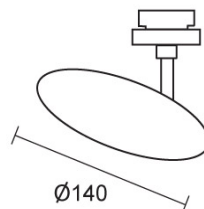

EUCLID / SPOT DLR

860438ws

EUCLID / SPOT DLR

	860438ws	blanco
	860438ch	cromado
	860438mcgy	cromado mate, pintura húmeda
	860438sw	negro, pintura húmeda

Familia

EUCLID / SPOT DLR

		IP20			LED
		LED	12 W	min. 950 lm	2700K
CRI 90	85				

Datos del producto

Núm. artic.:	860438ws
Tipo de protección:	I
Tipo de lámpara	
Tipo de lámpara:	LED
Potencia:	max. 12 W
Flujo luminoso (lm):	min. 950
Lichttemperatur:	2700K
Reproducción de los colores:	CRI 90