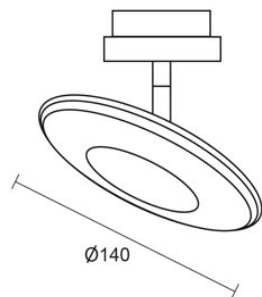

EUCLID / SPOT DLR

860438ws

EUCLID / SPOT DLR

| | | |
|---|------------|------------------------------|
|  | 860438ws | blanco |
|  | 860438ch | cromado |
|  | 860438mcgy | cromado mate, pintura húmeda |
|  | 860438sw | negro, pintura húmeda |

Familia

EUCLID / SPOT DLR

| | | | | | | |
|---|---|---|---|--------------|-------|--|
|  |  |  |  | LED | | |
| A+ | A | LED | 15 W | min. 1200 lm | 2700K | |
| CRI 90 | 85 |  | | | | |

Datos del producto